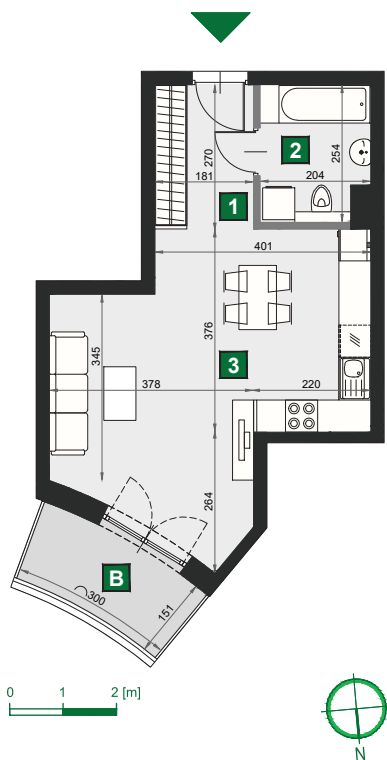

## C 206

budynek	A
piętro	6
mieszkanie	C 206
liczba pokoi	1

<b>B</b> balkon	4,90 m <sup>2</sup>
<b>1</b> przedpokój	4,89 m <sup>2</sup>
<b>2</b> łazienka	4,99 m <sup>2</sup>
<b>3</b> pokój dzienny z aneksem kuch.	26,93 m <sup>2</sup>

powierzchnia	36,81 m <sup>2</sup>
cena brutto	331 290 zł